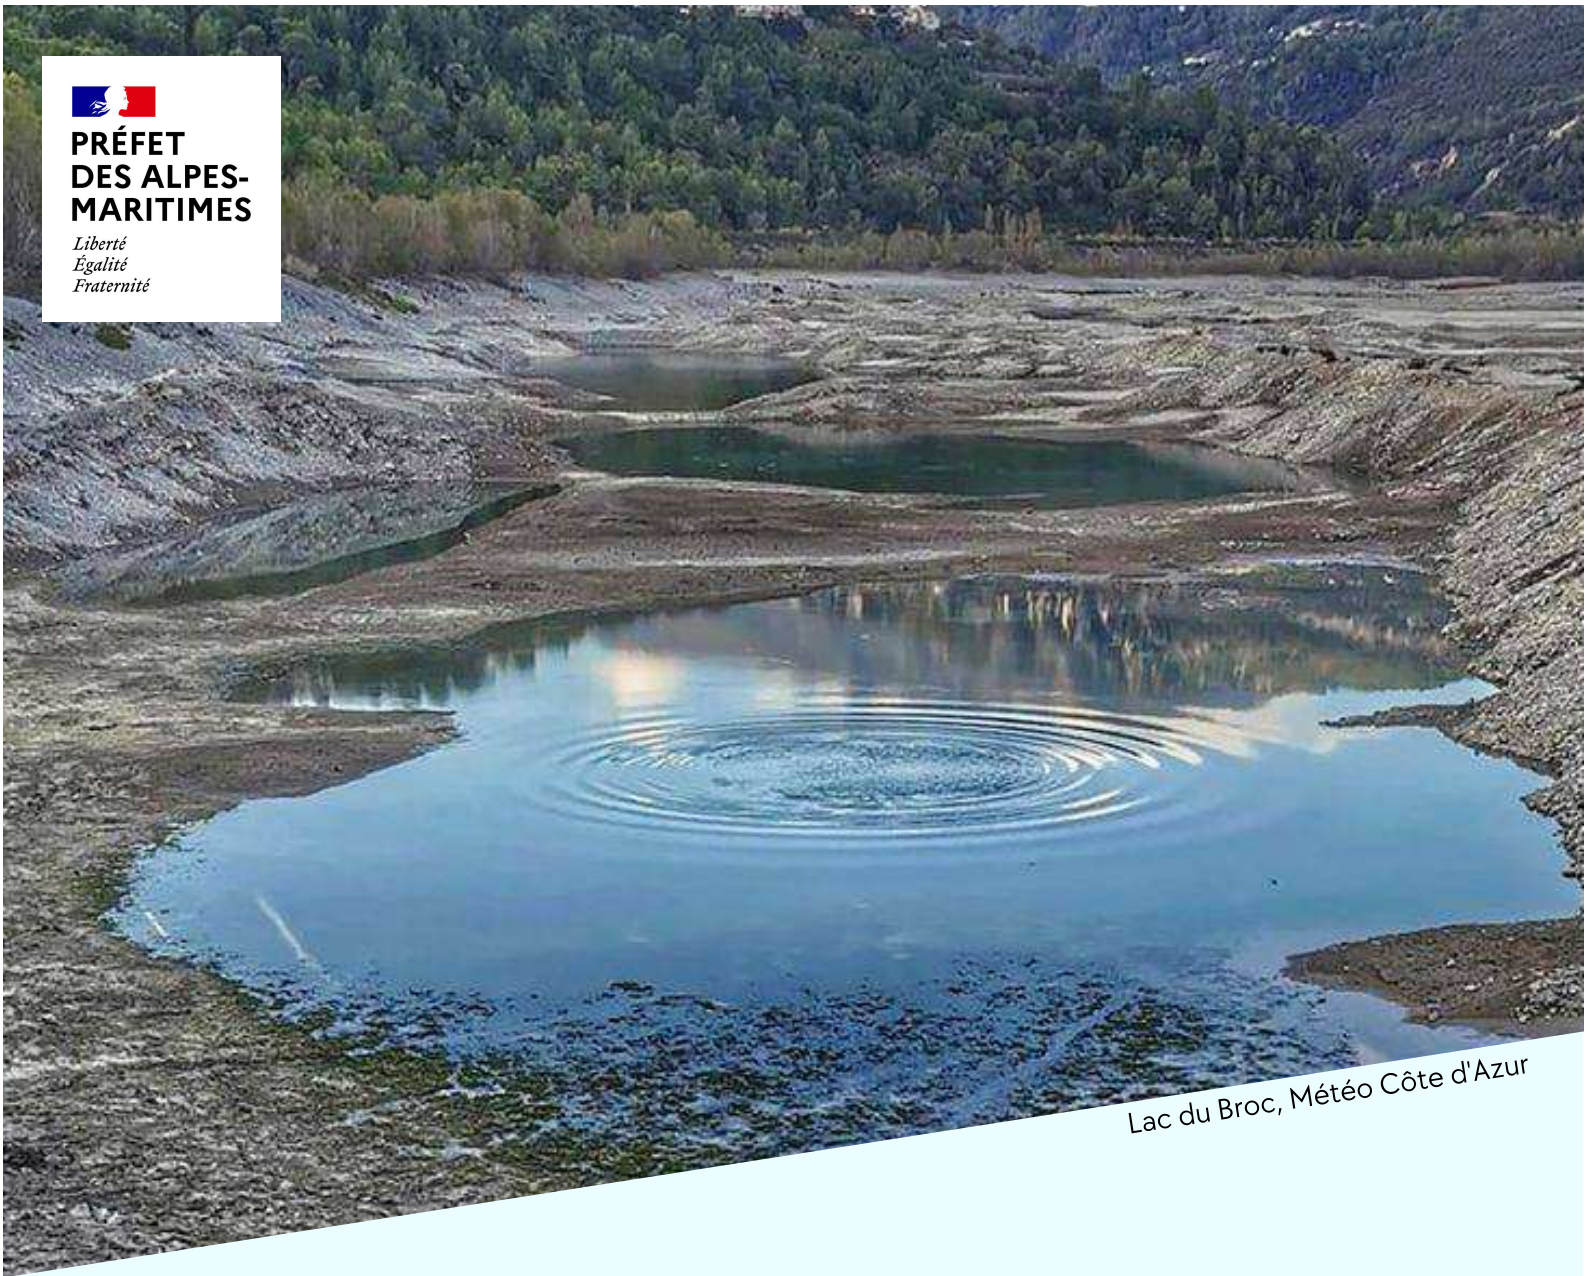

**PRÉFET
DES ALPES-
MARITIMES**

*Liberté
Égalité
Fraternité*

Lac du Broc, Météo Côte d'Azur

DROUGHT IS HERE PLEASE USE WATER WISELY

TO FIND OUT MORE, PLEASE FOLLOW

PREFET06

@PREFET06

www.alpes-maritimes.gouv.fr/Actions-de-l-Etat/Environnement-risques-naturels-et-technologiques/Secheresse/